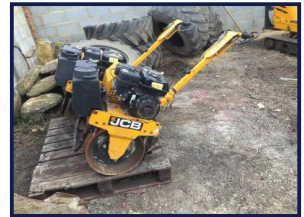

TAYLOR

PLANT & CONSTRUCTION

2013/2012 JCB 980/A0108

£POA

PLEASE CALL FOR MORE INFORMATION

Product Details

Product Details	
<i>Category/Type</i>	<i>Rollers</i>
<i>Make</i>	<i>2013/2012 JCB</i>
<i>Model</i>	<i>980/A0108</i>
<i>Year</i>	<i>2013</i>
<i>Weight</i>	<i>-</i>