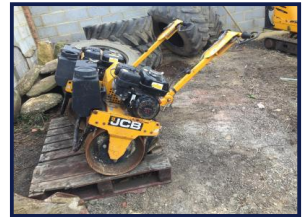

## 2013/2012 JCB 980/A0108

**£POA**

PLEASE CALL FOR MORE INFORMATION

### Product Details

<i>Category/Type</i>	<i>Rollers</i>
<i>Make</i>	<i>2013/2012 JCB</i>
<i>Model</i>	<i>980/A0108</i>
<i>Year</i>	<i>2013</i>
<i>Weight</i>	<i>-</i>

Slade Lays Farm, Woodford Halse, Daventry, Northamptonshire, NN11 3RG